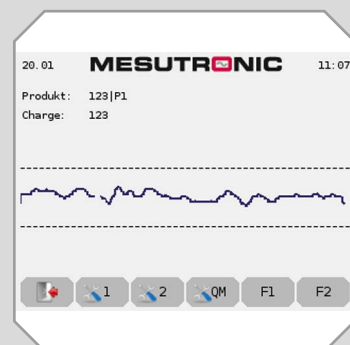

Les caractéristiques en bref.

- Procédé d'analyse numérique pour de meilleurs résultats
- Technologie de recherche de métal fiable et sûre
- Surveillance de l'état du système

- Construction inusable et sans entretien
- Insensible aux perturbations extérieures
- Très haute précision en fonctionnement continu

- Intégration réseau et gestion des données
- Gestion d'utilisateurs protégée par mot de passe
- Conception hygiénique

MESUTRONIC France SAS
Au capital de 50.000 €

11, rue de Mittlerweg
F-68000 Colmar

Tél : +33 (0)3 89 20 43 98
Fax : +33 (0)3 89 20 43 79

E-Mail : contact@mesutronic.fr
Web : www.mesutronic.fr

MESUTRONIC
Metal Detection made in Germany